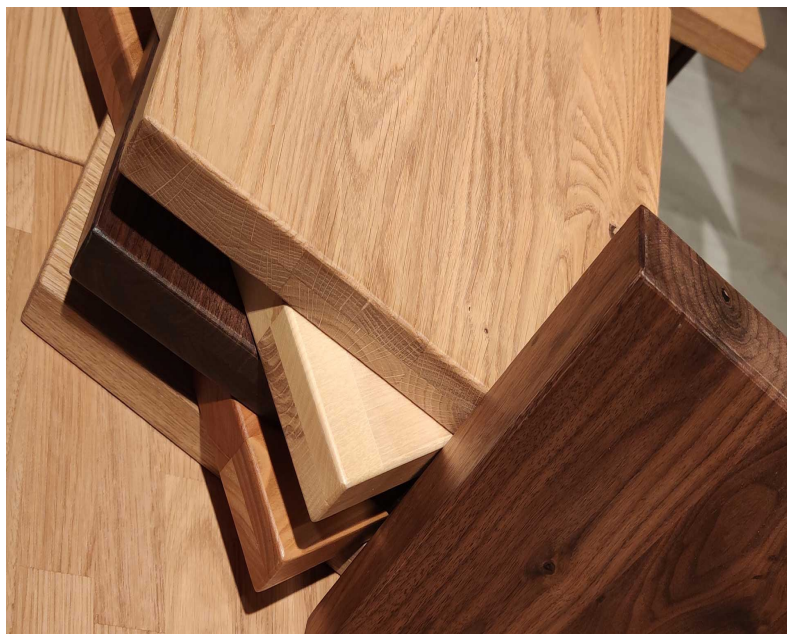

### *Plan de travail et panneau en bois massif*

Plan de travail et panneau en bois massif

longueur max: 2800 mm

largeur max: 1250 mm

épaisseur - 18 mm  
- 36 mm  
- 52 mm  
- sur mesure

Produit en brut, naturel, poncé

### 3 essences de bois

- chêne

- cerisier

- noyer